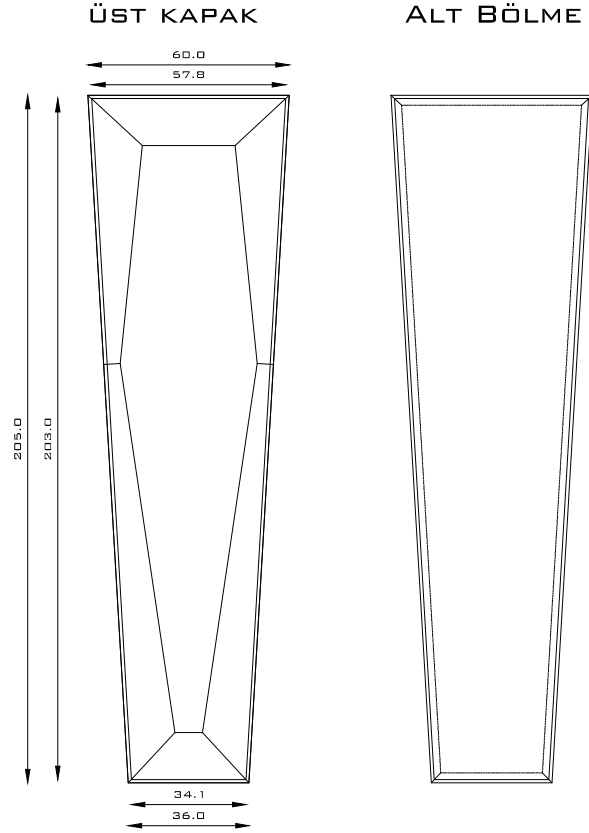

POLYESTER TABUT (NORMAL BOY)

ÖN GÖRÜNÜŞ

RTM TABUT ÖZELLİKLERİ

- KİMYASAL TEMİZLİK MALZEMELERİ İLE TEMİZLENEBİLİR, KESİNLİKLE DEFORME OLMAZ
 - KENDİNDEN RENKLI
 - YÜK TAŞIMA KAPASİTESİ MAX: 350KG DİR
 - SIZDIRMAZLIK 100%
 - EK VEYA YAPIŞMASIZ YEKPARE OLARAK MAKİNE İLE DÖKÜM YAPILIR
 - İSTENİLEN HER RENKTE DÖKÜM YAPILIR
 - OLARAK TABUTUN ÜSTÜNE, İSİM, LOGO VE AMBLEM ÇALIŞMASI YAPILABİLİR
 - 3 YIL FIRMA GARANTİSİ OLUP KULLANICI HATALARI HARIÇ, İMALAT HATALARINDA BİREBİR DEĞİŞİM
 - DOĞA VE İKLİM ŞARTLARINA DAYANIKLIDIR
 - LEKE VE MİKROP BARINDIRMAZ
 - KOLAY TEMİZLENİR
 - BOYAMA VE BAKIM İSTEMEZ
 - 4MM KALINLIKTADIR
 - GENİŞ İÇ KULLANIM HACMI
 - ZEMİN VE TABUT ARASINDA 2.5CM TUTMA MESAFESİ VARDIR
 - GENAZEYİ OMUZDA TAŞIMAK İÇİN, YANLARI OVAL OLARAK İMAL EDİLMİŞTİR
 - 4 ADET AÇILIP KAPANABİLEN ALÜMİNYUM KOLA SAHIPTIR
 - KOLLAR 40 CM AÇILIP KAPANABİLİR
 - 21 KİLO AĞIRLIĞI VARDIR.
 - EMNİYET İÇİN ÜST KAPAKTA 2 ADET KİLİTLEME MANDALI
- BOYU; 205 CM
 - YÜKSEKLİK; 41 CM
 - BAŞ TARAFI; 60 CM
 - AYAK UCU; 38 CM