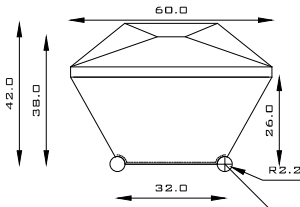

POLYESTER TABUT (NORMAL BOY)

ÖN GÖRÜNÜŞ

RTM TABUT ÖZELLİKLERİ

- KİMYASAL TEMİZLİK MALZEMELERİ İLE TEMİZLENEBİLİR, KESİNLİKLE DEFORME OLMAZ
 - KENDİNDEN RENKLI
 - YÜK TAŞIMA KAPASİTESİ MAX: 350KG DİR
 - SIZDIRMAZLIK 100%
 - EK VEYA YAPIŞMASIZ YEKPARE OLARAK MAKİNE İLE DÖKÜM YAPILIR
 - İSTENİLEN HER RENKTE DÖKÜM YAPILIR
 - OLARAK TABUTUN ÜSTÜNE, İSİM, LOGO VE AMBLEM ÇALIŞMASI YAPILABİLİR
 - 3 YIL FIRMA GARANTİSİ OLUP KULLANICI HATALARI HARIÇ, İMALAT HATALARINDA BİREBİR DEĞİŞİM
 - DOĞA VE İKLİM ŞARTLARINA DAYANIKLIDIR
 - LEKE VE MİKROP BARINDIRMAZ
 - KOLAY TEMİZLENİR
 - BOYAMA VE BAKIM İSTEMEZ
 - 4MM KALINLIKTADIR
 - GENİŞ İÇ KULLANIM HACMI
 - ZEMİN VE TABUT ARASINDA 2.5CM TUTMA MESAFESİ VARDIR
 - GENAZEYİ OMUZDA TAŞIMAK İÇİN, YANLARI OVAL OLARAK İMAL EDİLMİŞTİR
 - 4 ADET AÇILIP KAPANABİLEN ALÜMİNYUM KOLA SAHIPTIR
 - KOLLAR 40 CM AÇILIP KAPANABİLİR
 - 21 KİLO AĞIRLIĞI VARDIR.
 - EMNİYET İÇİN ÜST KAPAKTA 2 ADET KİLİTLEME MANDALI
- BOYU; 205 CM
 - YÜKSEKLİK; 41 CM
 - BAŞ TARAFI; 60 CM
 - AYAK UCU; 38 CM